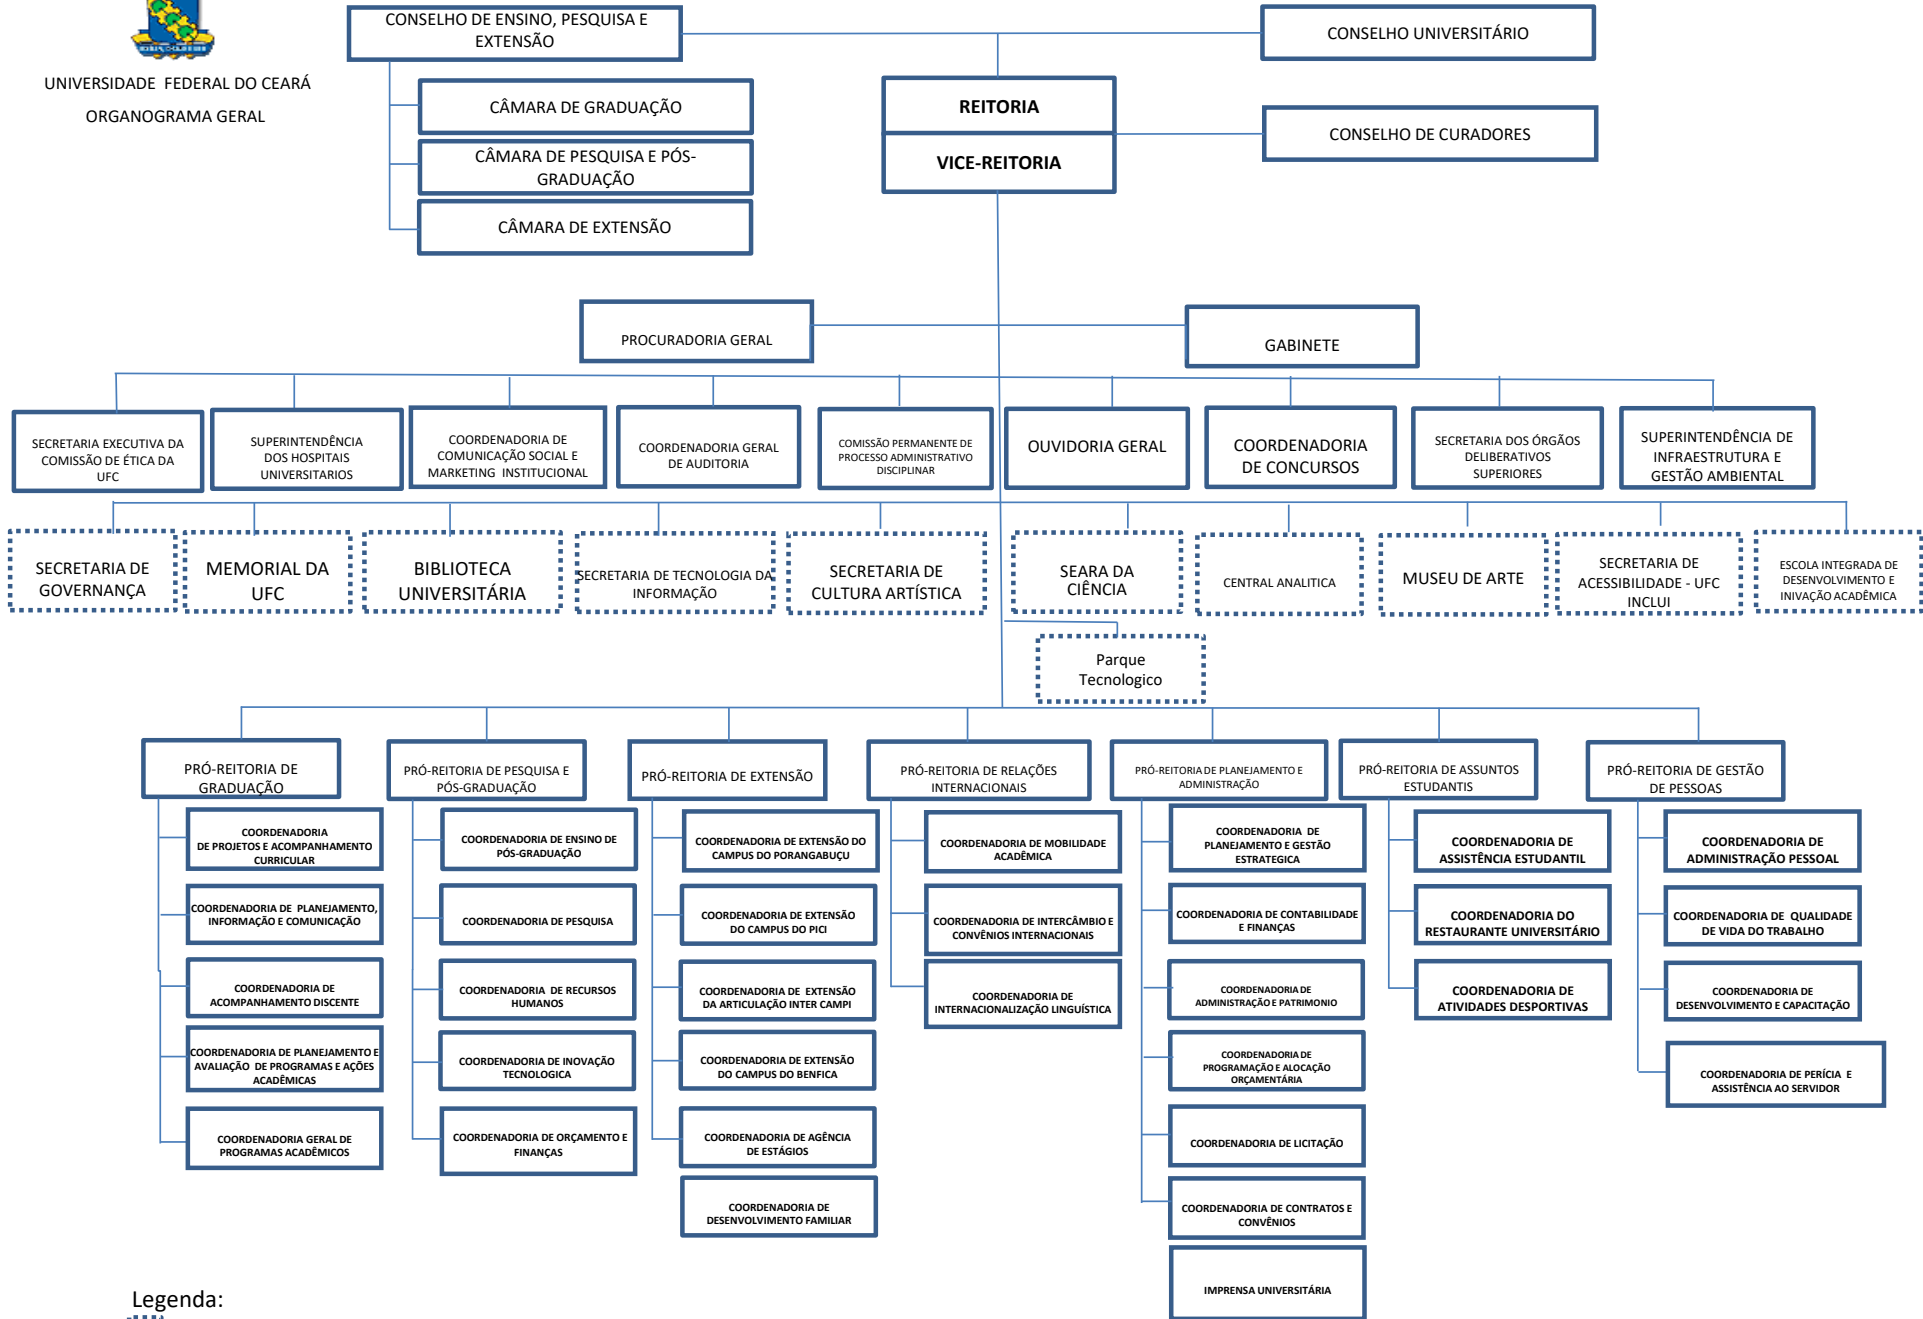

UNIVERSIDADE FEDERAL DO CEARÁ  
ORGANOGRAMA GERAL

ADMINISTRAÇÃO SUPERIOR - SIAPE

Legenda:

Órgãos Suplementares

- \*PRÓ-REITORIA DE PLANEJAMENTO E ADMINISTRAÇÃO
- \*COORDENADORIA DE PLANEJAMENTO E GESTÃO ESTRATÉGICA
- \*DIVISÃO DE GESTÃO DA ESTRUTURA ORGANIZACIONAL

# ADMINISTRAÇÃO ACADÊMICA - SIAPE

## UNIVERSIDADE FEDERAL DO CEARÁ ORGANOGRAMA GERAL

### CONSELHO DE CENTRO / CONSELHO DEPARTAMENTAL / CONSELHO DO CAMPUS / CONSELHO DO INSTITUTO